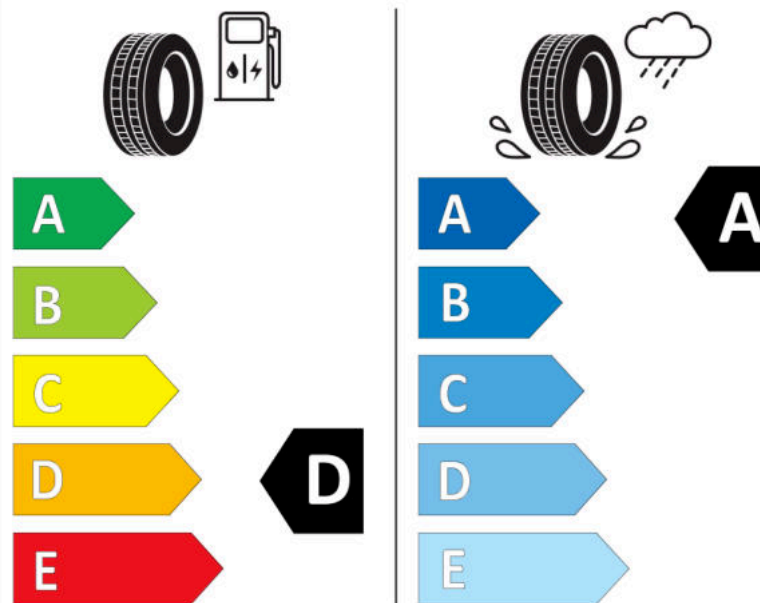

Δελτίο Πληροφοριών Προϊόντος

ΚΑΝΟΝΙΣΜΟΣ (ΕΕ) 2020/740

Μάρκα	MICHELIN
Εμπορική ονομασία	PILOT SUPER SPORT MO1
Αναγνωριστικό μοντέλου	925260
Διάσταση	285/35ZR18
Δείκτης ικανότητας φόρτωσης	101
Σύμβολο κατηγορίας ταχύτητας	(Y)
Κατηγορία ως προς την εξοικονόμηση καυσίμου	D
Κατηγορία ως προς την πρόσφυση του ελαστικού σε υγρό οδόστρωμα	A
Κατηγορία εξωτερικού θορύβου κύλισης	B
Τιμή εξωτερικού θορύβου κύλισης	73 dB
Ελαστικό για χρήση σε συνθήκες έντονης χιονόπτωσης	Όχι
Ελαστικό πρόσφυσης στον πάγο	Όχι
Ημερομηνία έναρξης παραγωγής	41/15
Ημερομηνία λήξης παραγωγής	
Κατηγορία Φορτίου	XL
Επιπλέον πληροφορίες	285/35 ZR18 (101Y) XL TL PILOT SUPER SPORT MO1 MI

ENERG

MICHELIN

925260

285/35ZR18 (101Y) XL

C1

2020/740